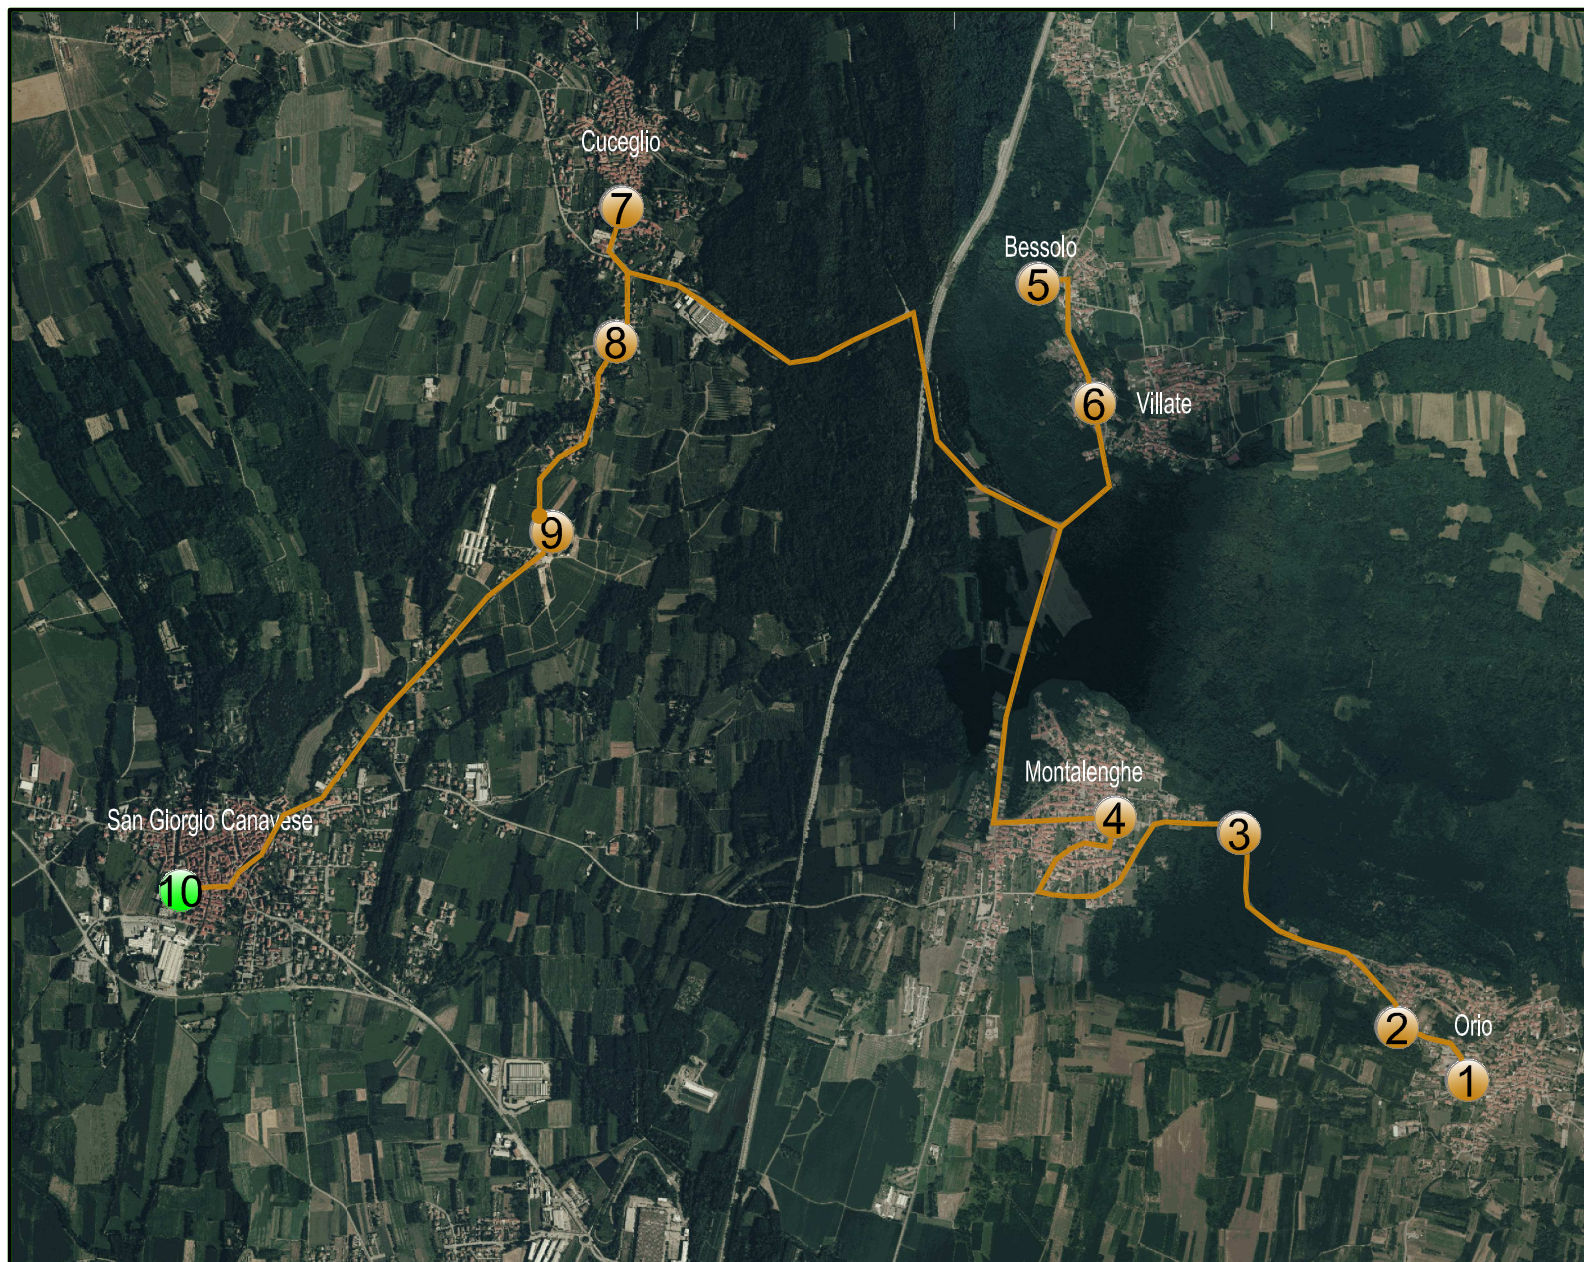

Percorso e orari SCUOLABUS Orio - Montalenghe - Fraz. Bessolo - Fraz. Villate - Cuceglio - Scuola Media

Si consiglia di arrivare alla fermata qualche minuto prima dell'orario indicato

ANDATA	1	Orio Piazza	7.20
	2	Orio Cimitero	7.23
	3	Montalenghe Str.per Orio	7.25
	4	Montalenghe Piazza	7.30
	5	Fr. Bessolo Croce Verde	7.35
	6	Fr. Villate Pensilina SP 22 direzione Montalenghe	7.38
	7	Cuceglio Piazza Porta Pia	7.45
	8	Cuceglio Via Porta Pia angolo Strada Possetti	7.48
	9	Tenuta Roletto	7.49
	10	San Giorgio Scuola Media	7.55
RITORNO lun - mar - gio	10	San Giorgio Scuola Media	16.05
	1	Orio Piazza	16.15
	2	Orio Cimitero	16.17
	3	Montalenghe Str.per Orio	16.20
	4	Montalenghe Piazza	16.25
	6	Villate Pensilina SP 22	16.30
	5	Fr. Bessolo Croce Verde	16.32
	6	Villate Pensilina SP 22 direzione Montalenghe	16.35
	7	Cuceglio Piazza Porta Pia	16.47
	8	Cuceglio Via Porta Pia angolo Strada Possetti	16.50
RITORNO mer	9	Tenuta Roletto	16.52
	10	San Giorgio Scuola Media	14.10
	1	Orio Piazza	14.20
	2	Orio Cimitero	14.23
	3	Montalenghe Str.per Orio	14.25
	4	Montalenghe Piazza	14.30
	6	Villate Pensilina SP 22	14.35
	5	Fr. Bessolo Croce Verde	14.37
	6	Villate Pensilina SP 22 direzione Montalenghe	14.40
RITORNO ven	7	Cuceglio Piazza Porta Pia	14.53
	8	Cuceglio Via Porta Pia angolo Strada Possetti	14.55
	9	Tenuta Roletto	14.57
	10	San Giorgio Scuola Media	13.10
	1	Orio Piazza	13.20
	2	Orio Cimitero	13.23
	3	Montalenghe Str.per Orio	13.25
	4	Montalenghe Piazza	13.30
	6	Villate Pensilina SP 22	13.35
5	Fr. Bessolo Croce Verde	13.37	
6	Villate Pensilina SP 22 direzione Montalenghe	13.40	
7	Cuceglio Piazza Porta Pia	13.53	
8	Cuceglio Via Porta Pia angolo Strada Possetti	13.55	
9	Tenuta Roletto	13.57	